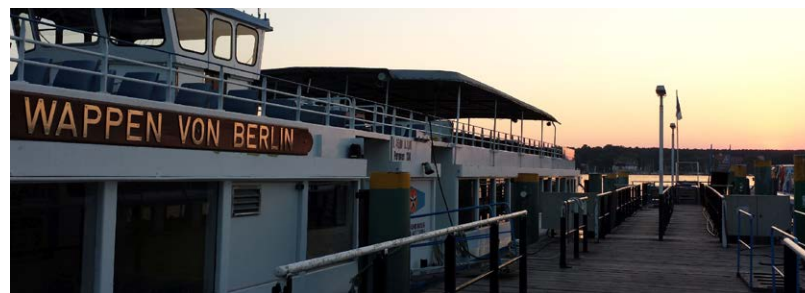

## MS WAPPEN VON BERLIN

## INFORMATIONEN

Heimathafen Hafen Treptow

Salons	2
Aussendecks	2 – eins überdacht
Baujahr	1964
Innen Salonfläche	159 m <sup>2</sup>
Vollbestuhlung	180
Buffetbestuhlung	138
Salonhöhe	2,03 – 2,05 m
Schiffslänge	56 m

MS Wappen von Berlin ist der Star unserer stilvollen Retroschiffe auf der Spree im Bereich Treptow/Köpenick. Entdecken Sie zusammen mit Ihren Gästen die wunderschöne und interessante Landschaft im Südosten Berlins. Vielseitig nutzbar mit den beiden außergewöhnlichen Salons und dem überdachten Oberdeck eignet sich das Schiff vor allem für Firmenfeiern oder größere Familienfeiern. Moderne Buffets oder BBQs und eine tolle Auswahl an Getränken runden das Angebot ab.