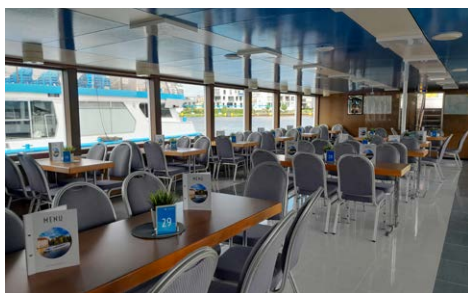

## INFORMATIONEN

Heimathafen Hafen Treptow

Salons	2
Aussendecks	2 – eins überdacht
Baujahr	1964
Innen Salonfläche	159 m <sup>2</sup>
Vollbestuhlung	180
Buffetbestuhlung	138
Salonhöhe	2,03 – 2,05 m
Schiffslänge	56 m

MS Wappen von Berlin ist der Star unserer stilvollen Retroschiffe auf der Spree im Bereich Treptow/Köpenick. Entdecken Sie zusammen mit Ihren Gästen die wunderschöne und interessante Landschaft im Südosten Berlins. Vielseitig nutzbar mit den beiden außergewöhnlichen Salons und dem überdachten Oberdeck eignet sich das Schiff vor allem für Firmenfeiern oder größere Familienfeiern. Moderne Buffets oder BBQs und eine tolle Auswahl an Getränken runden das Angebot ab.